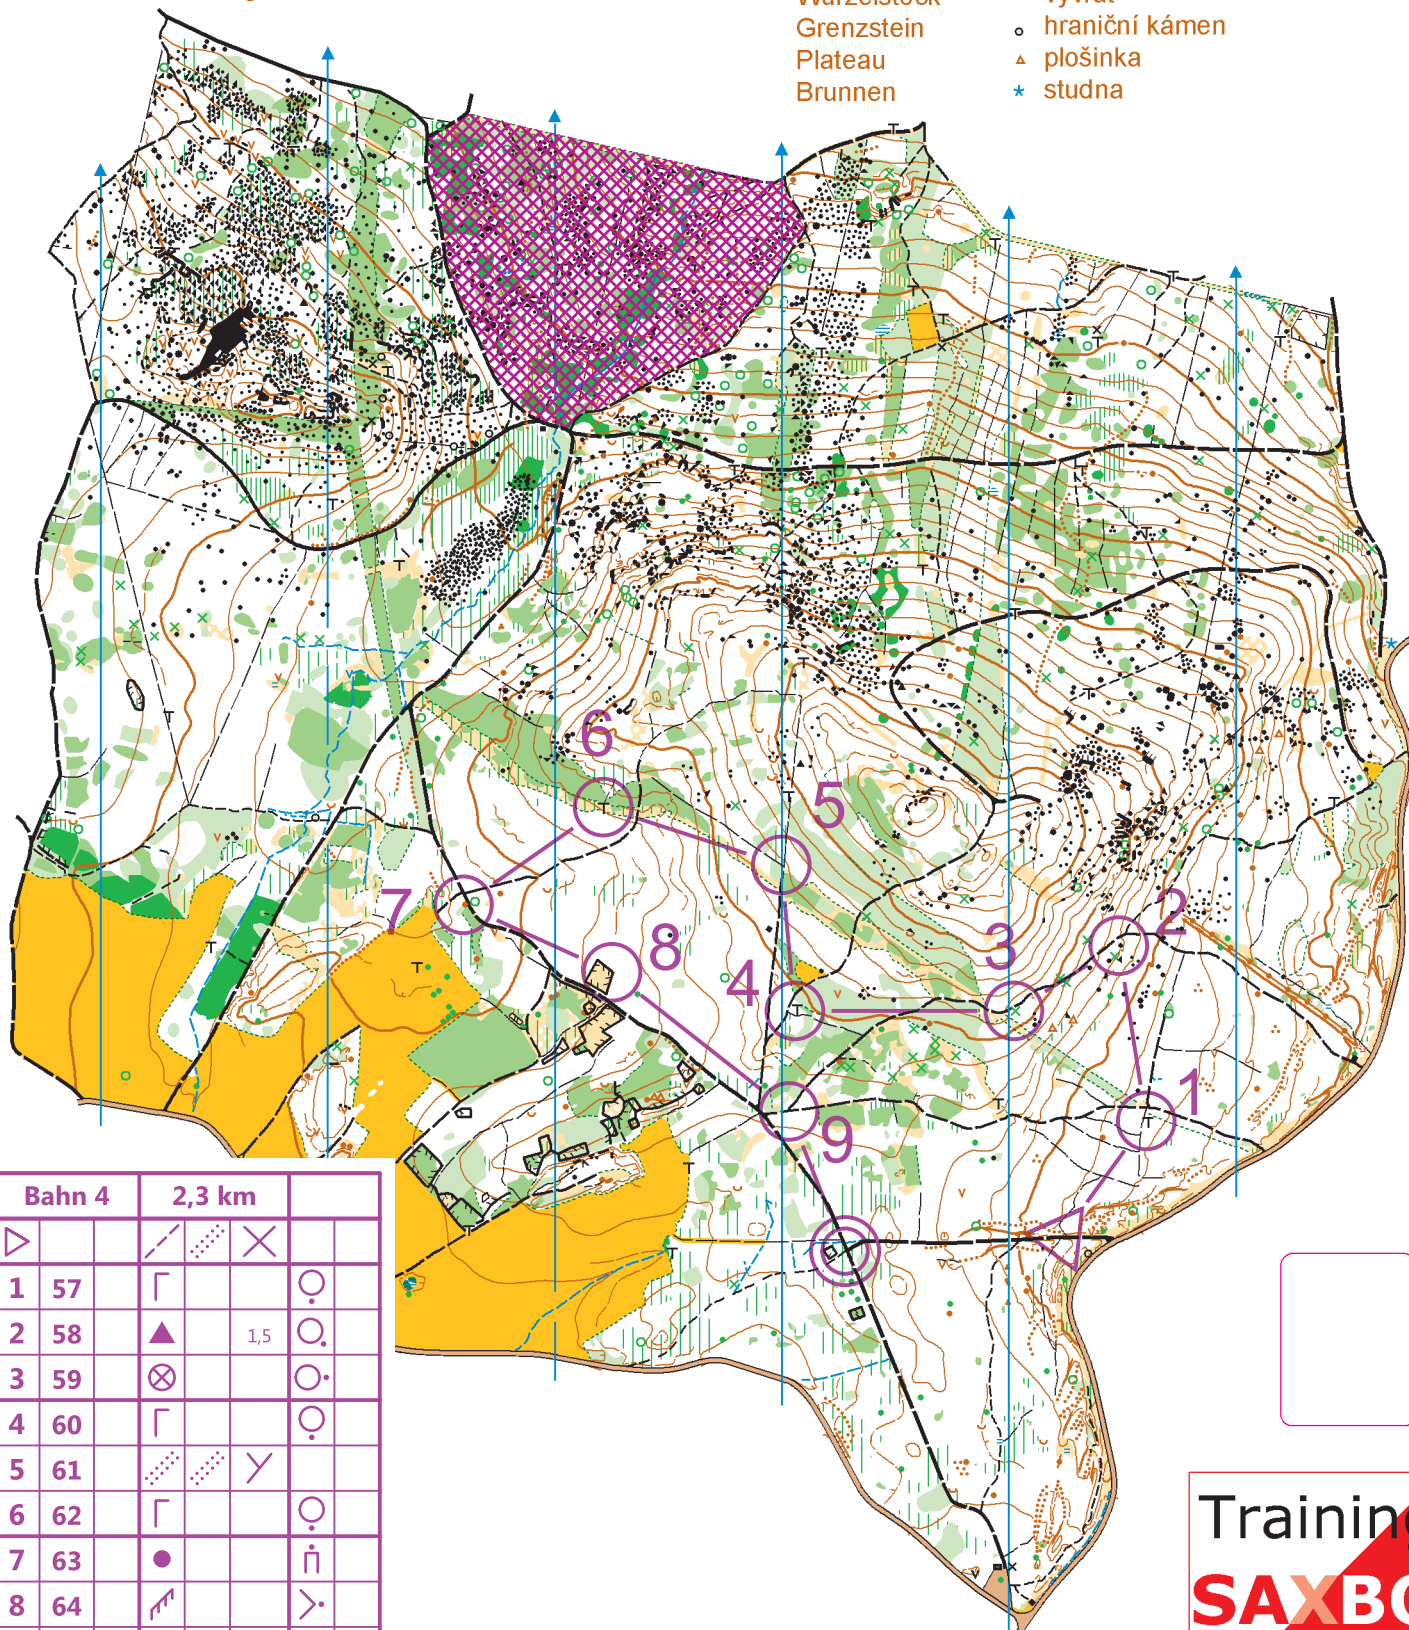

HEIDEBERG - VŘESOVÝ VRCH

1 : 10.000 E 5 m

SG Zittau Süd - HSG Turbine Zittau - OK Chrastava

Stand 03/2018

Aufnahme Jan Picek und Petr Uher
hlavní kartograf Jan Picek

Besondere Signaturen / Zvláštní mapové značky

- | | |
|----------------|------------------|
| markanter Baum | o výrazný strom |
| Wurzelstock | x vývrat |
| Grenzstein | o hraniční kámen |
| Plateau | ▲ plošina |
| Brunnen | * studna |

Bahn 4	2,3 km		
▷	↘	×	
1 57	┌		○
2 58	▲	1,5	○
3 59	⊗		○
4 60	┌		○
5 61	↘	↘	
6 62	┌		○
7 63	●		ñ
8 64	↗		>
9 65	↘	↘	
○	200 m	○	

Training
SAXBO
2021