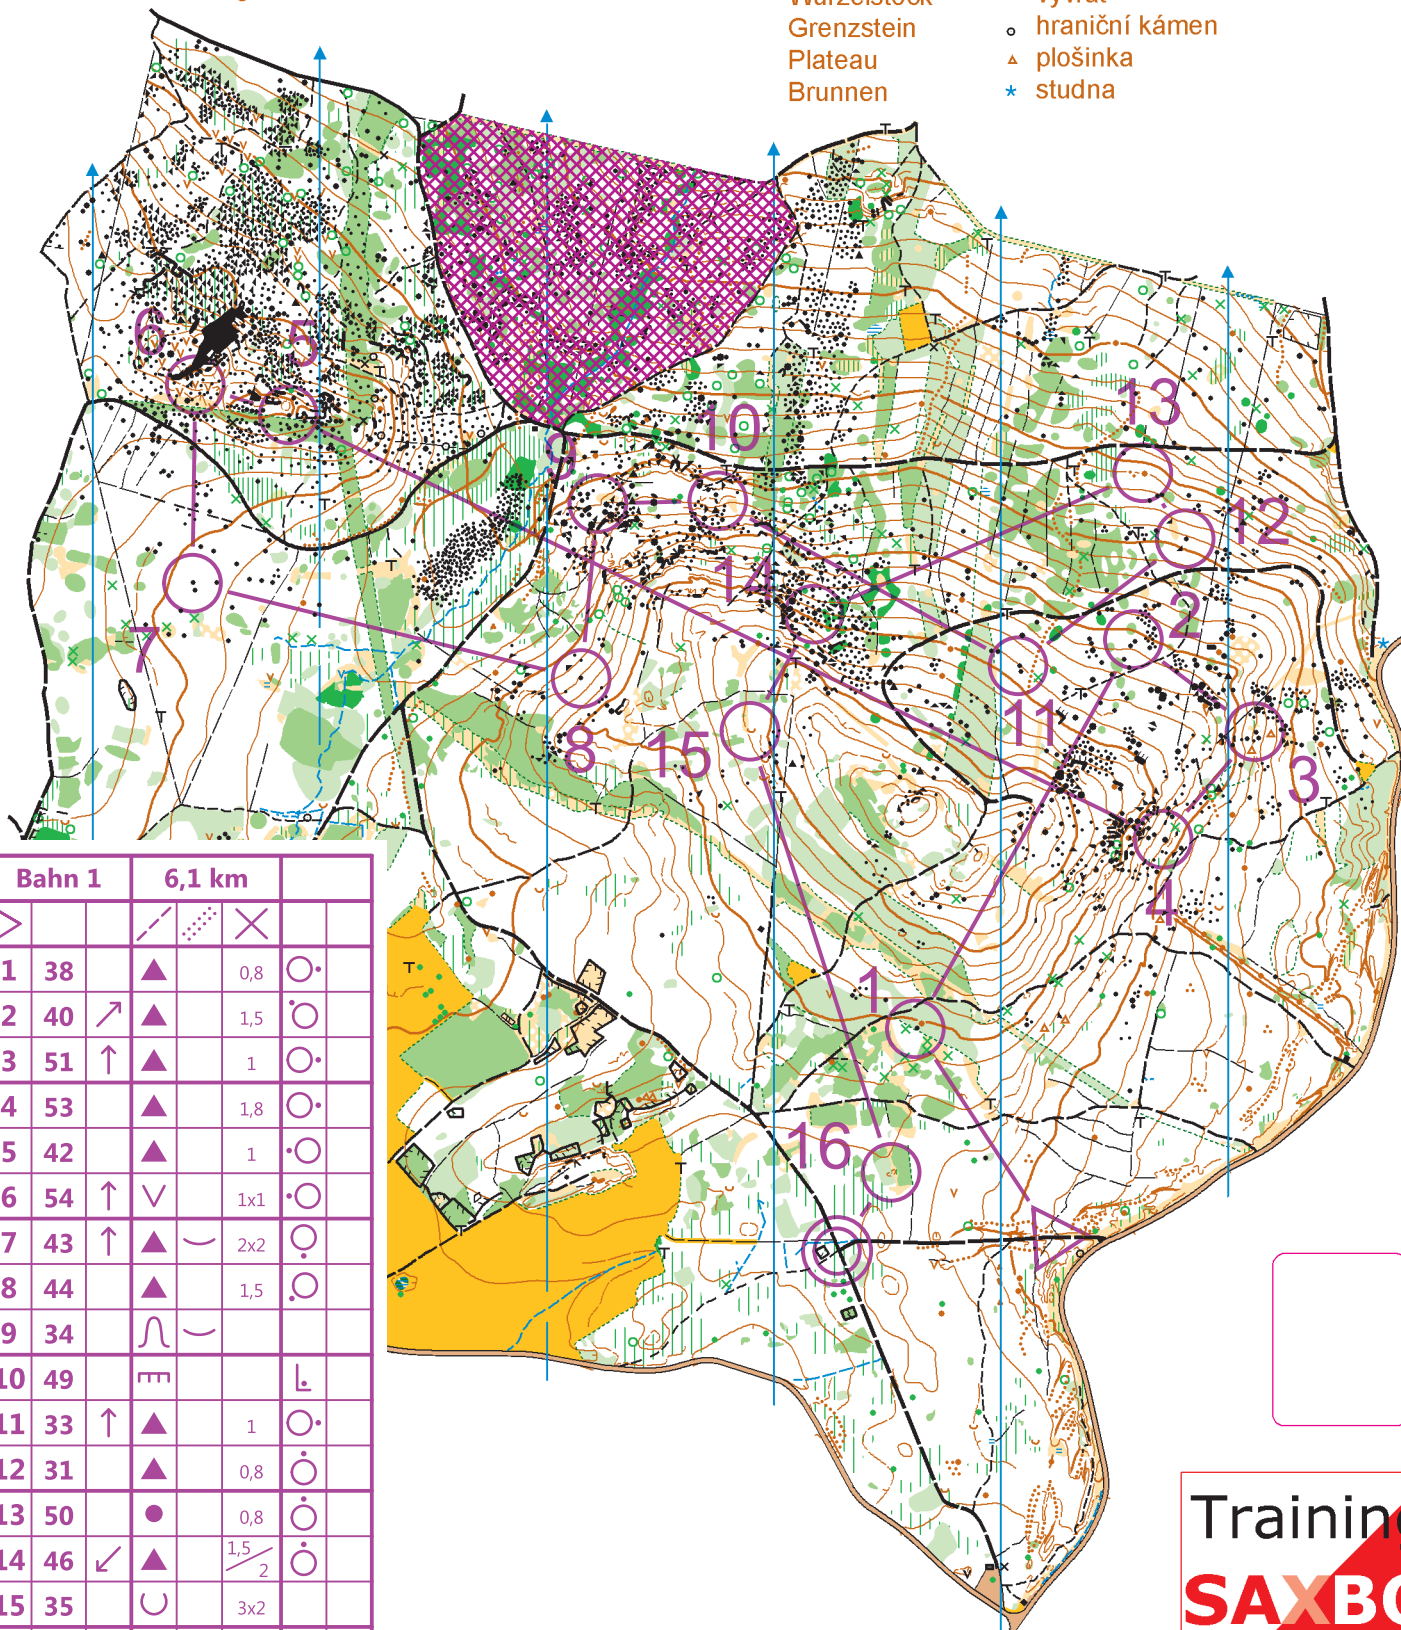

# HEIDEBERG - VŘESOVÝ VRCH

1 : 10.000 E 5 m

## SG Zittau Süd - HSG Turbine Zittau - OK Chrastava

Stand 03/2018

Aufnahme Jan Picek und Petr Uher  
hlavní kartograf Jan Picek

Besondere Signaturen / Zvláštní mapové značky

- markanter Baum    o výrazný strom
- Wurzelstock       x vývrat
- Grenzstein       o hraniční kámen
- Plateau           ▲ plošina
- Brunnen           \* studna

Bahn 1	6,1 km		
▷	↘	✕	
1 38	▲	0,8	○
2 40	↗	1,5	○
3 51	↑	1	○
4 53	▲	1,8	○
5 42	▲	1	○
6 54	↑	∨	1x1
7 43	↑	▲	2x2
8 44	▲	1,5	○
9 34	∩		
10 49	≡		⊥
11 33	↑	▲	1
12 31	▲	0,8	○
13 50	●	0,8	○
14 46	↙	▲	1,5 / 2
15 35	∪	3x2	
16 48	○		○
○	130 m		⊗

Training  
**SAXBO**  
2021